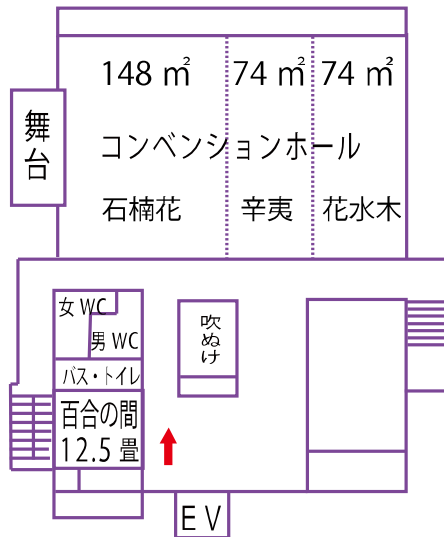

南館 2階

本館 5階

本館 4階

本館 3階

本館 2階

館内のご案内

- 洋室シングル・ツイン 30室 (17～22m<sup>2</sup>)
- 本館和室 (12.5畳) 3室・南館和室 (8畳～) 7室
- 大宴会場 200名様・各種宴会場
- レストラン・ラウンジ
- お土産物コーナー
- 天然温泉大浴場・露天風呂・サウナ
- 無料駐車場：80台