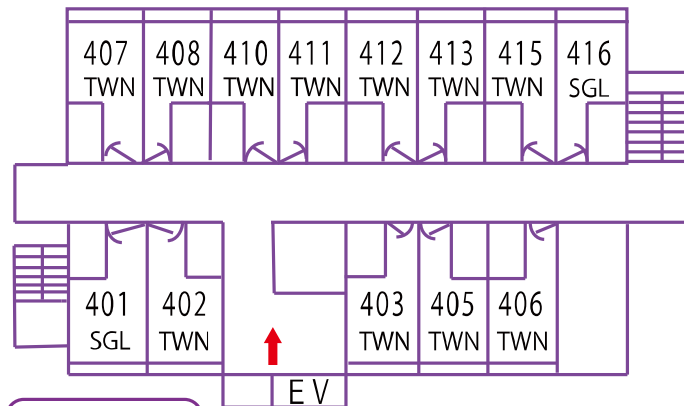

南館 2階

本館 5階

本館 4階

本館 3階

本館 2階

館内のご案内

- 洋室シングル・ツイン 30室 (17～22m<sup>2</sup>)
- 本館和室 (12.5畳) 3室・南館和室 (8畳～) 7室
- 大宴会場 200名様・各種宴会場
- レストラン・ラウンジ
- お土産物コーナー
- 天然温泉大浴場・露天風呂・サウナ
- 無料駐車場：80台