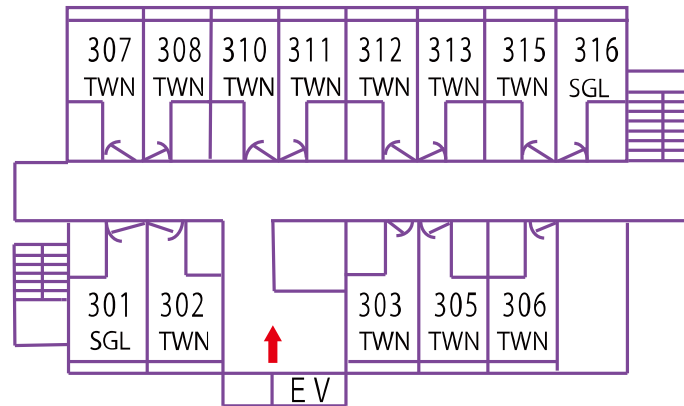

南館 2階

本館 5階

本館 4階

本館 3階

本館 2階

館内のご案内

- 洋室シングル・ツイン 30室 (17～22m<sup>2</sup>)
- 本館和室 (12.5畳) 3室・南館和室 (8畳～) 7室
- 大宴会場 200名様・各種宴会場
- レストラン・ラウンジ
- お土産物コーナー
- 天然温泉大浴場・露天風呂・サウナ
- 無料駐車場：80台