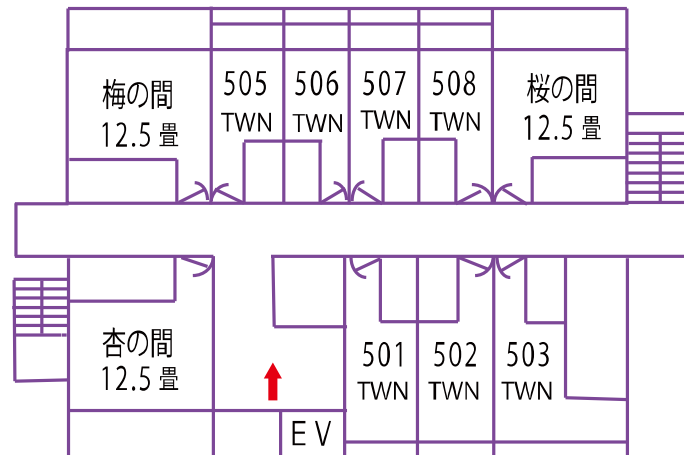

南館 2階

本館 5階

本館 4階

本館 3階

本館 2階

館内のご案内

- 洋室シングル・ツイン 30室 (17～22m<sup>2</sup>)
- 本館和室 (12.5畳) 3室・南館和室 (8畳～) 7室
- 大宴会場 200名様・各種宴会場
- レストラン・ラウンジ
- お土産物コーナー
- 天然温泉大浴場・露天風呂・サウナ
- 無料駐車場：80台