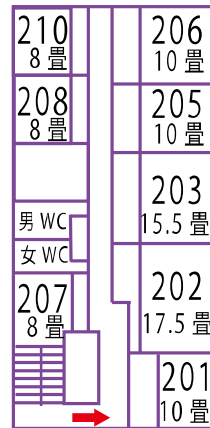

南館 2階

本館 5階

本館 4階

本館 3階

本館 2階

館内のご案内

- 洋室シングル・ツイン 30室 (17～22m<sup>2</sup>)
- 本館和室 (12.5畳) 3室・南館和室 (8畳～) 7室
- 大宴会場 200名様・各種宴会場
- レストラン・ラウンジ
- お土産物コーナー
- 天然温泉大浴場・露天風呂・サウナ
- 無料駐車場：80台